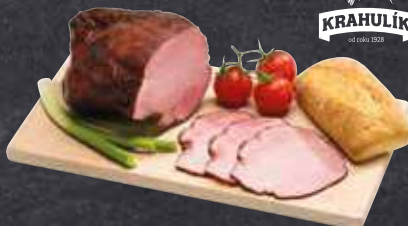

**Vodňanské kuře A**

1500 g | chlazené – bez drobů –  
v prodeji gramáž 1500 g  
1 kg = 59,90

AKCE

**149<sup>90</sup>**

**Hovězí klížka**  
1 kg

AKCE

**49<sup>90</sup>**

**Vepřové ledvinky**  
1 kg