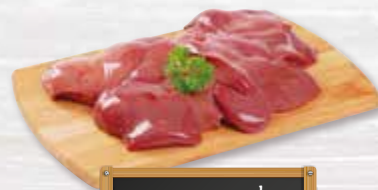

vol. 37,5%; 1 l = 189,80;

(cena platí pro max. 6 ks na nákup/den)

akce  
**79,90**

**Vepřový bok 1 kg**  
s kostí

akce  
**179,90**

**Hovězí zadní kýta 1 kg**  
bez kostí

akce  
**39,90**

**Vepřová játra 1 kg**